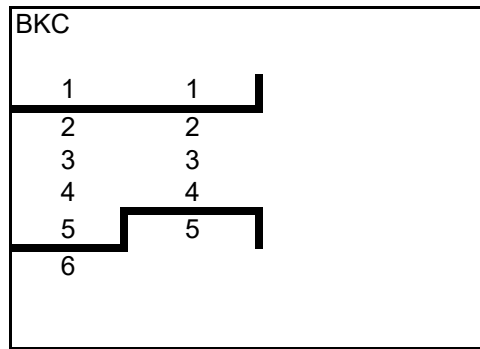

Auf und Abstiegsregelung 2024 - Herren

Var. A

1 Absteiger 2.VL weniger
als Aufsteiger BL

Var. B

Anzahl Absteiger 2. VL =
Anzahl Aufsteiger BL

Var. C

1-2 Absteiger 2.VL mehr
als Aufsteiger BL

Auf und Abstiegsregelung 2024 - Herren 30

1-2 Absteiger 2.VL mehr
als Aufsteiger BL

1
2
3
4
5

BK A

1
2
3
4
5
6
7

1
2
3
4
5
6
7

1
2
3
4
6
7
8

BK B

1	1
2	2
3	3
4	4
5	5
6	6
7	7