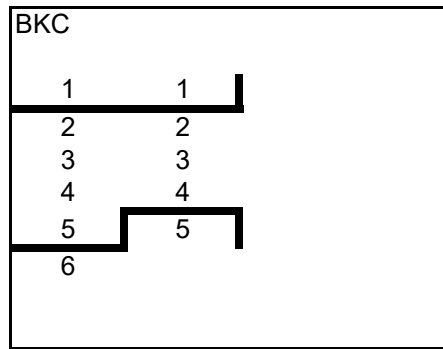

Auf und Abstiegsregelung 2024 - Herren

Var. A

1 Absteiger 2.VL weniger
als Aufsteiger BL

Var. B

Anzahl Absteiger 2. VL =
Anzahl Aufsteiger BL

Var. C

1-2 Absteiger 2.VL mehr
als Aufsteiger BL

Auf und Abstiegsregelung 2024 - Herren 30

1-2 Absteiger 2.VL mehr
als Aufsteiger BL

1
2
3
4
5

BK A

1
2
3
4
5
6
7

1
2
3
4
5
6
7

1
2
3
4
6
7
8

BK B

1	1
2	2
3	3
4	4
5	5
6	6
7	7